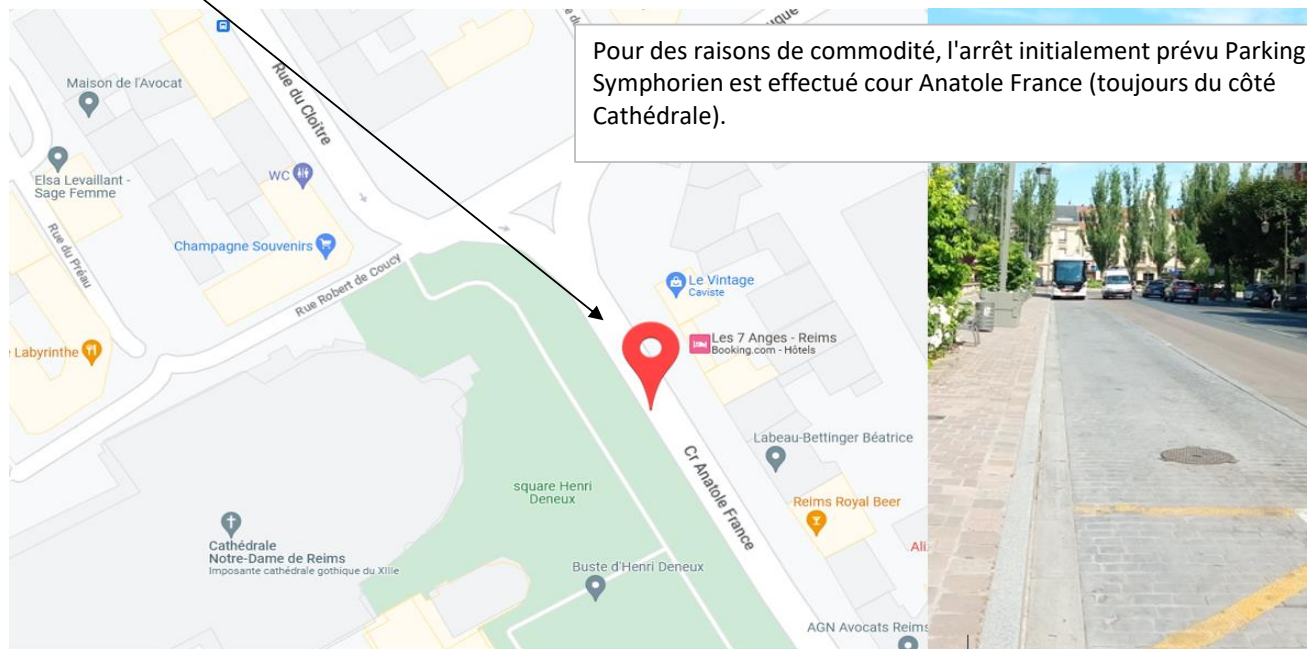

VOUZIERS - MACHAULT - REIMS

REIMS - MACHAULT - VOUZIERS

fluor 03
Grand Est

Ligne régulière

Jours de circulation (sauf fériés) période scolaire. En période	L M Me J V S	L M Me J V S	L M Me J V S
<i>course</i>	<i>1</i>	<i>3</i>	<i>5</i>
VOUZIERS - Mairie	06:30	07:40	13:30
MACHAULT - Arrêt de car	06:48	07:58	13:48
REIMS - Cour Anatole France	07:40	08:50	14:40

Jours de circulation (sauf fériés) période scolaire	L M Me J V S	L M Me J V S	L M Me J V S
<i>course</i>	<i>2</i>	<i>4</i>	<i>6</i>
REIMS - Cour Anatole France	12:15	17:30	18:30
MACHAULT - Arrêt de car	13:07	18:22	19:22
VOUZIERS - Mairie	13:25	18:40	19:40

Pour des raisons de commodité, l'arrêt initialement prévu Parking Saint Symphorien est effectué cour Anatole France (toujours du côté Cathédrale).

Dernière mise à jour le :
14/06/2024